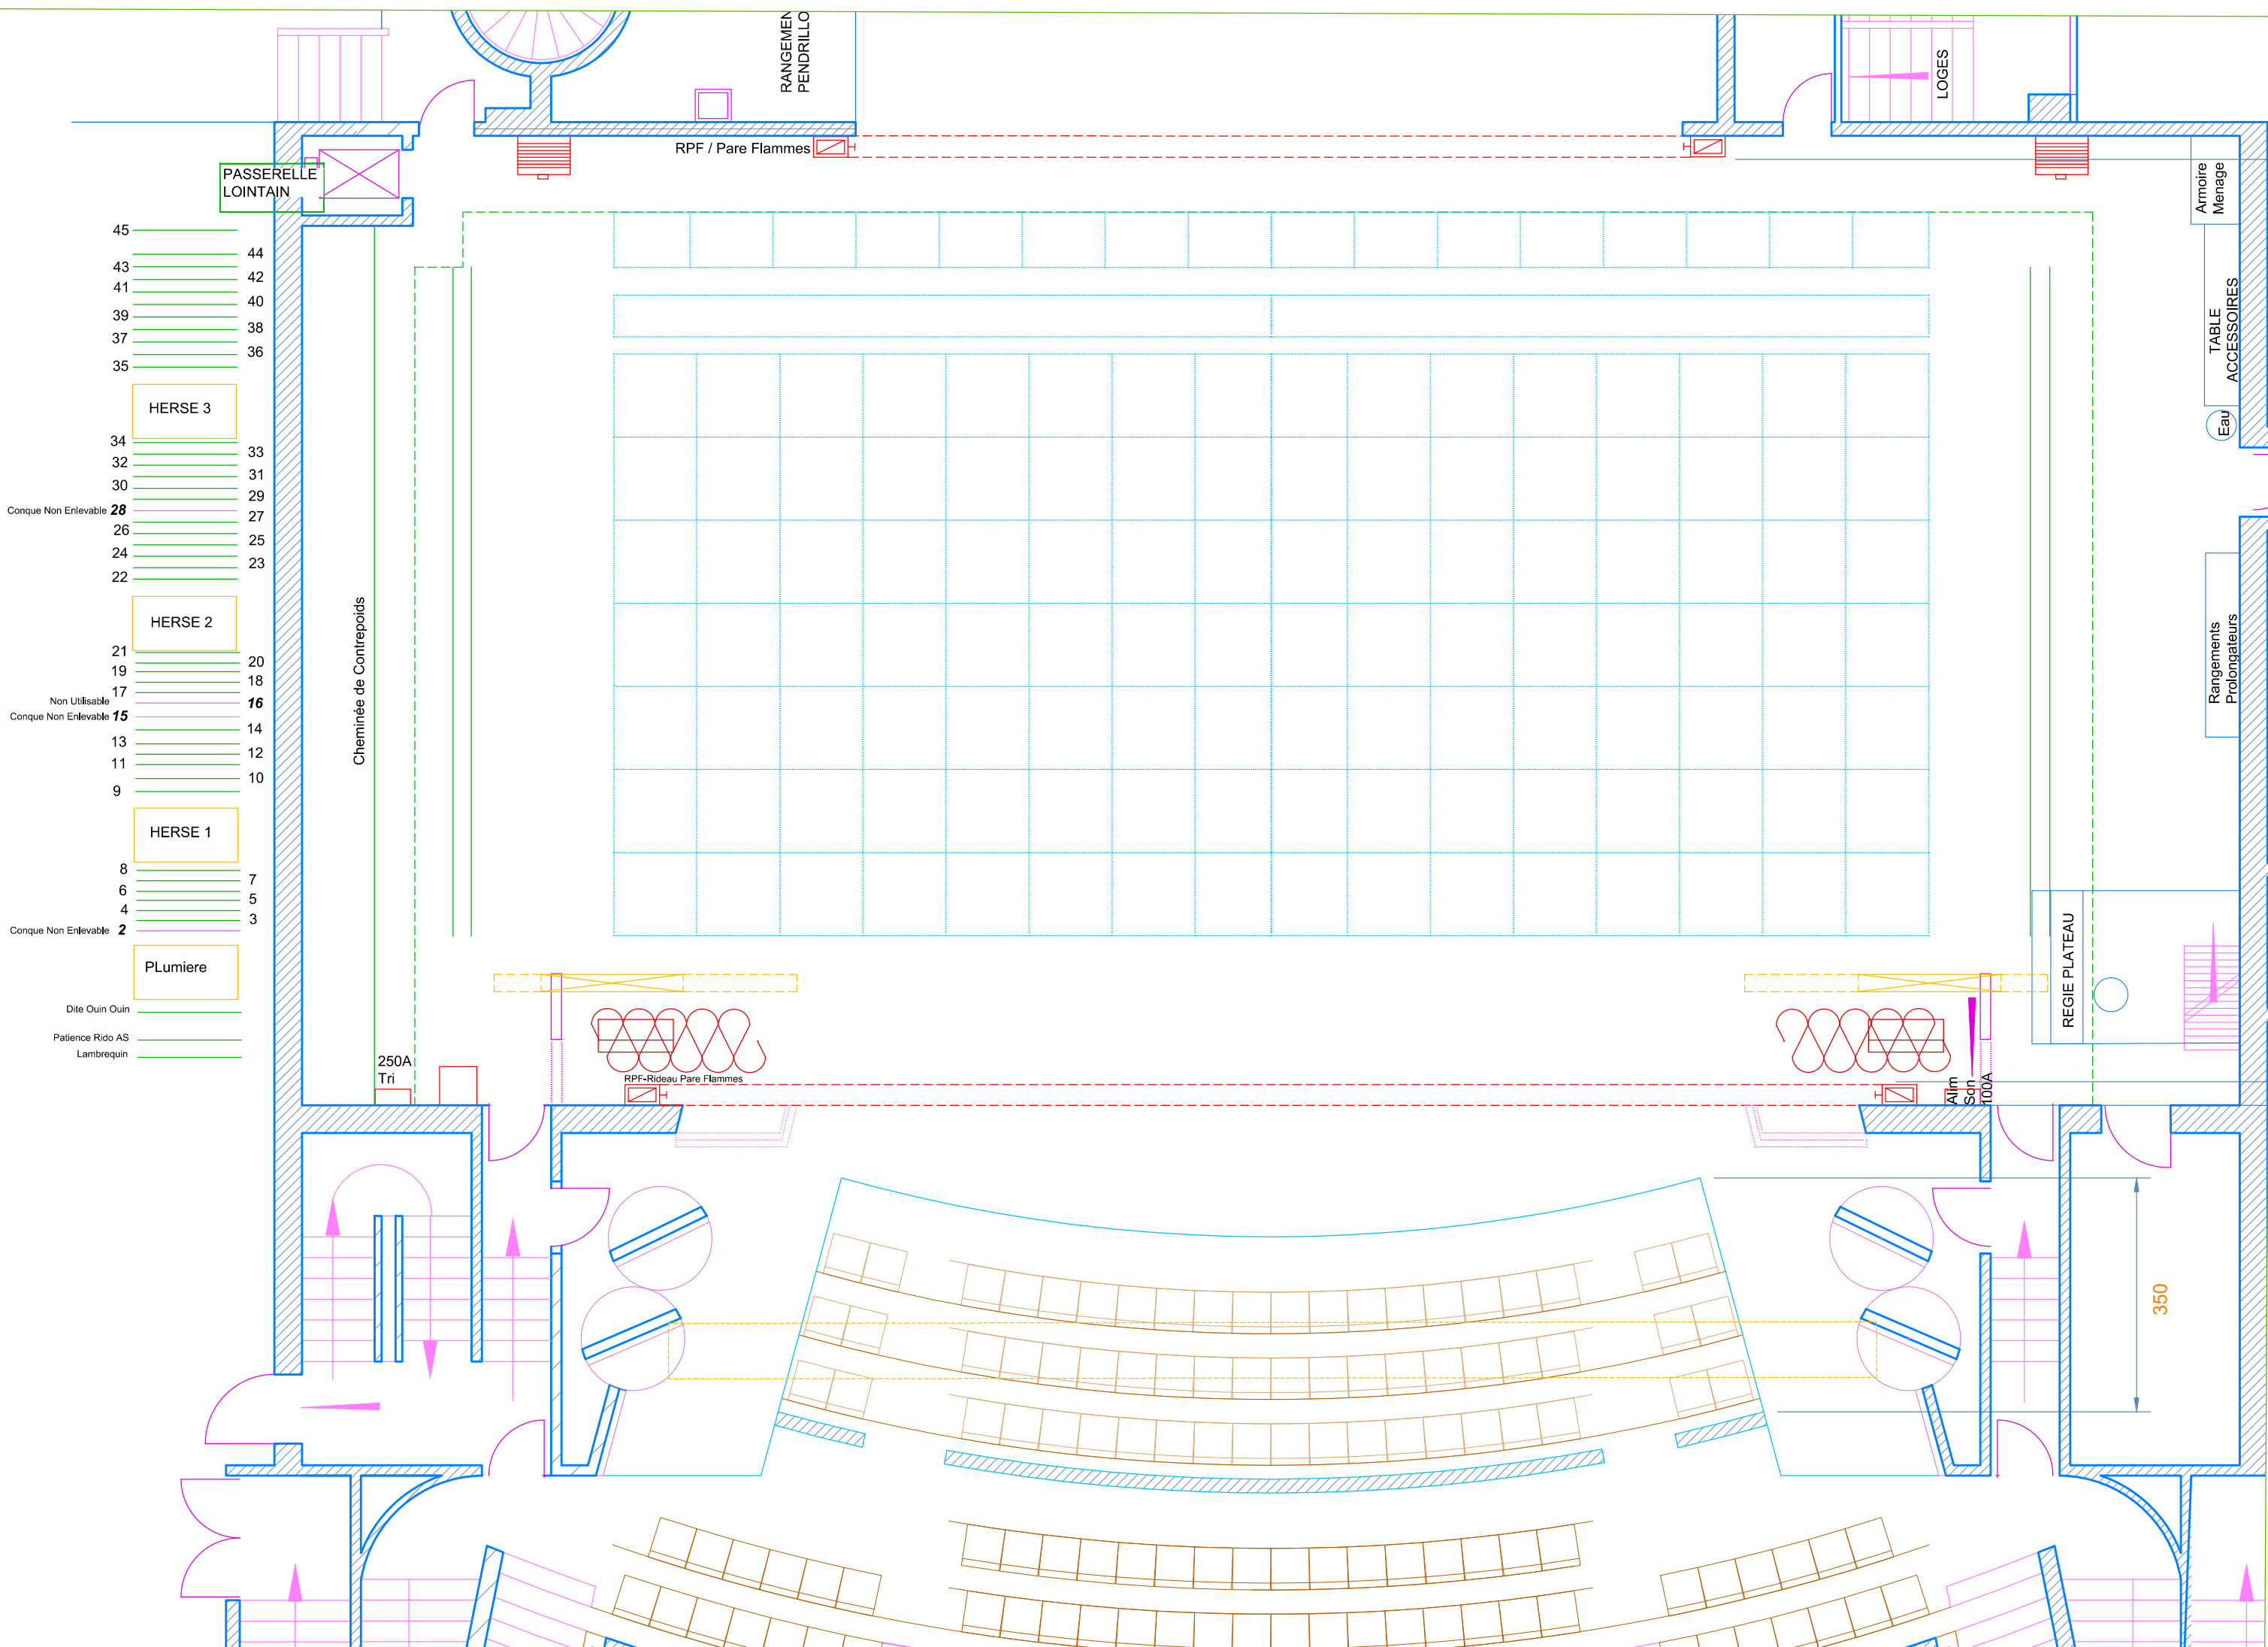

- 45
- 43
- 41
- 39
- 37
- 35
- HERSE 3
- 34
- 32
- 30
- 28
- 26
- 24
- 22
- HERSE 2
- 21
- 19
- 17
- 15
- 13
- 11
- 9
- HERSE 1
- 8
- 6
- 4
- 2
- PLumiere
- Dite Ouin Ouin
- Patience Rido AS
- Lambrequin

Cheminée de Contrepoids

250A
Tri

RPF-Rideau Pare Flammes

Alim
Son
100A

REGIE PLATEAU

350

RANGEMENTS
PENDRILLO

LOGES

Armoire
Menage

TABLE
ACCESSOIRES

Eau

Rangements
Prolongateurs