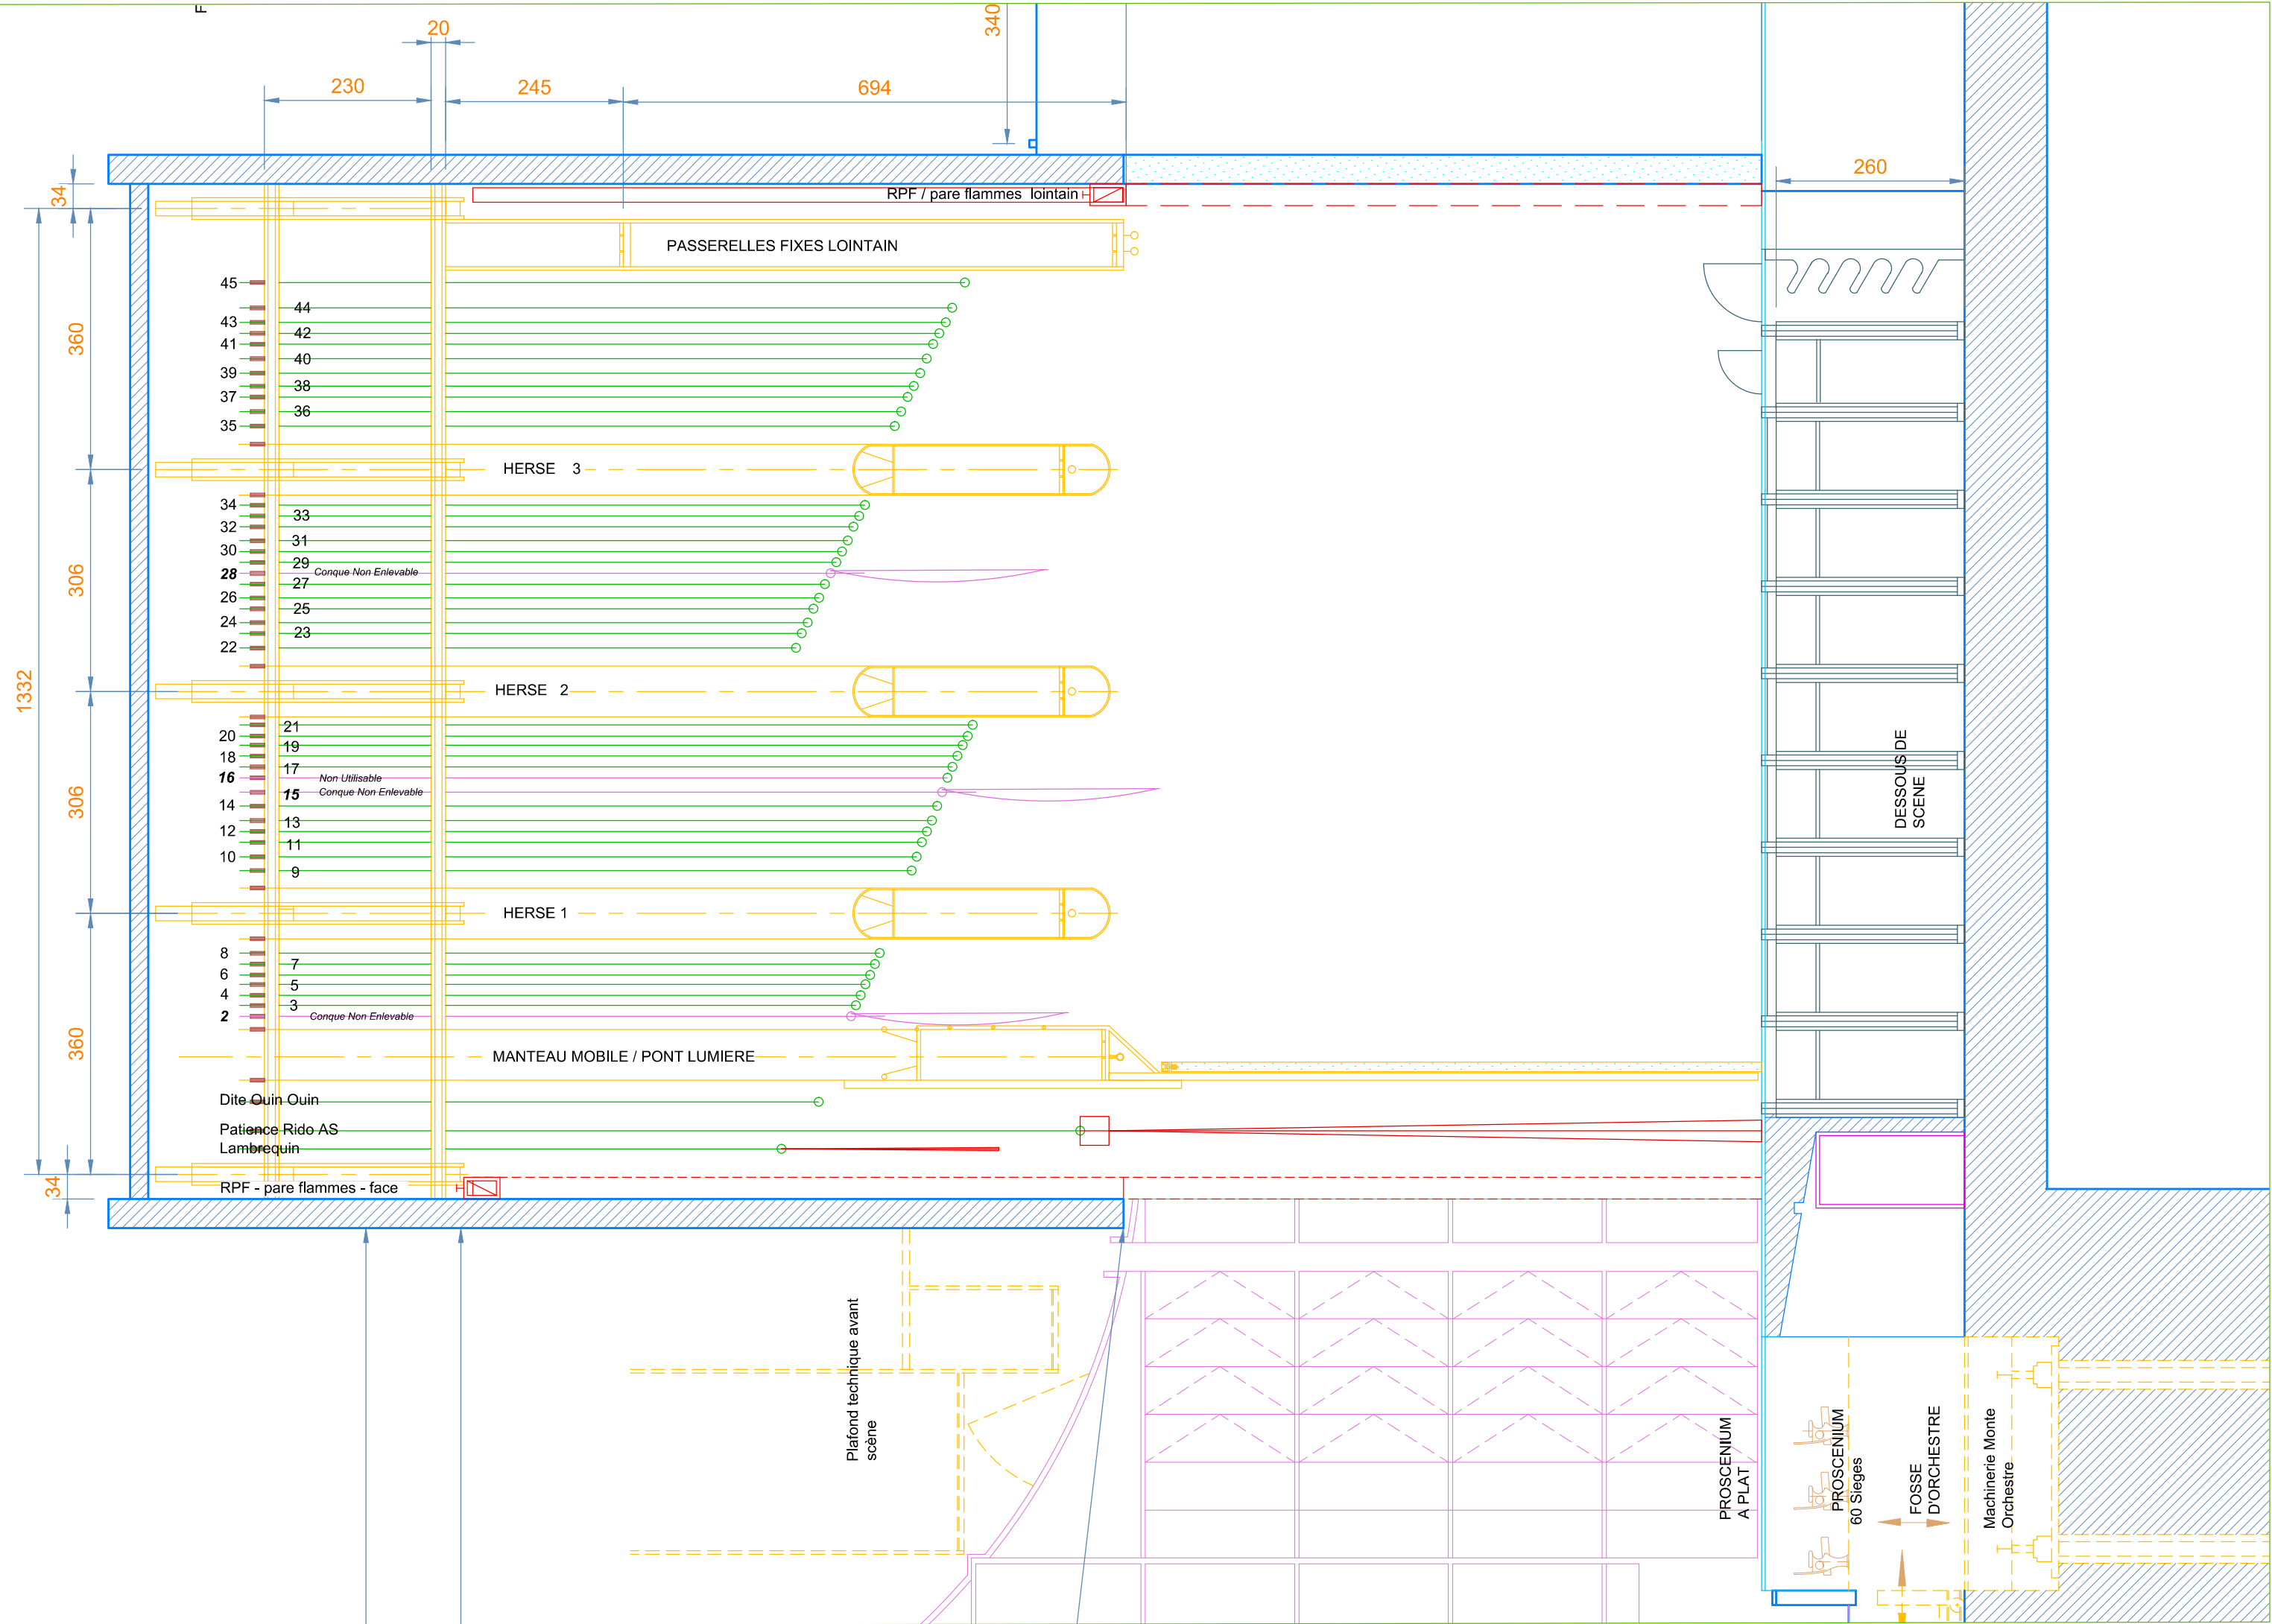

230 245 694

340

260

34

360

306

306

360

34

1332

RPF / pare flammes lointain

PASSERELLES FIXES LOINTAIN

45
43
41
39
37
35

44
42
40
38
36

HERSE 3

34
32
30
28
26
24
22

33
31
29
27
25
23

Conque Non Enlevable

HERSE 2

20
18
16
14
12
10

21
19
17
15
13
11
9

Non Utilisable
Conque Non Enlevable

HERSE 1

8
6
4
2

7
5
3

Conque Non Enlevable

MANTEAU MOBILE / PONT LUMIERE

Dite Quin-Quin
Patience Rido AS
Lambrequin

RPF - pare flammes - face

DESSOUS DE SCENE

Plafond technique scène

PROSCENIUM A PLAT

PROSCENIUM 60 Sieges

FOSE D'ORCHESTRE

Machinerie Monte Orchestre